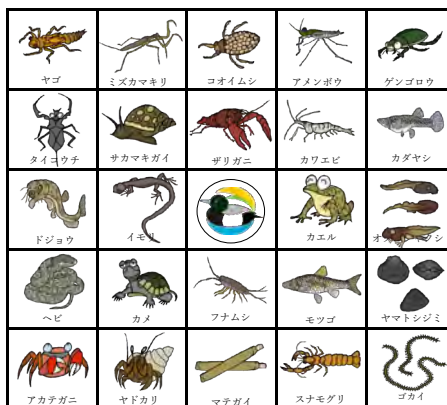

葛西の公園

ネイチャービンゴ

お好みのビンゴカードをダウンロードしてください

葛西の公園で観察される鳥、植物、昆虫、水生生物等を探してみよう!

ビンゴカードで当たったら、自分で自分にご褒美を上げよう!

葛西臨海公園・葛西海浜公園の **生きもの溢れる公園をめざして!**