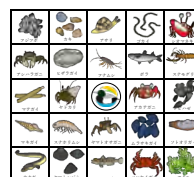

葛西の公園

ネイチャービンゴ

お好みのビンゴカードをダウンロードしてください

葛西の公園で観察される鳥、植物、昆虫、水生生物等を探してみよう!

ビンゴカードで当たったら、自分で自分にご褒美を上げよう!

葛西臨海公園・葛西海浜公園の **生きもの溢れる公園をめざして!**